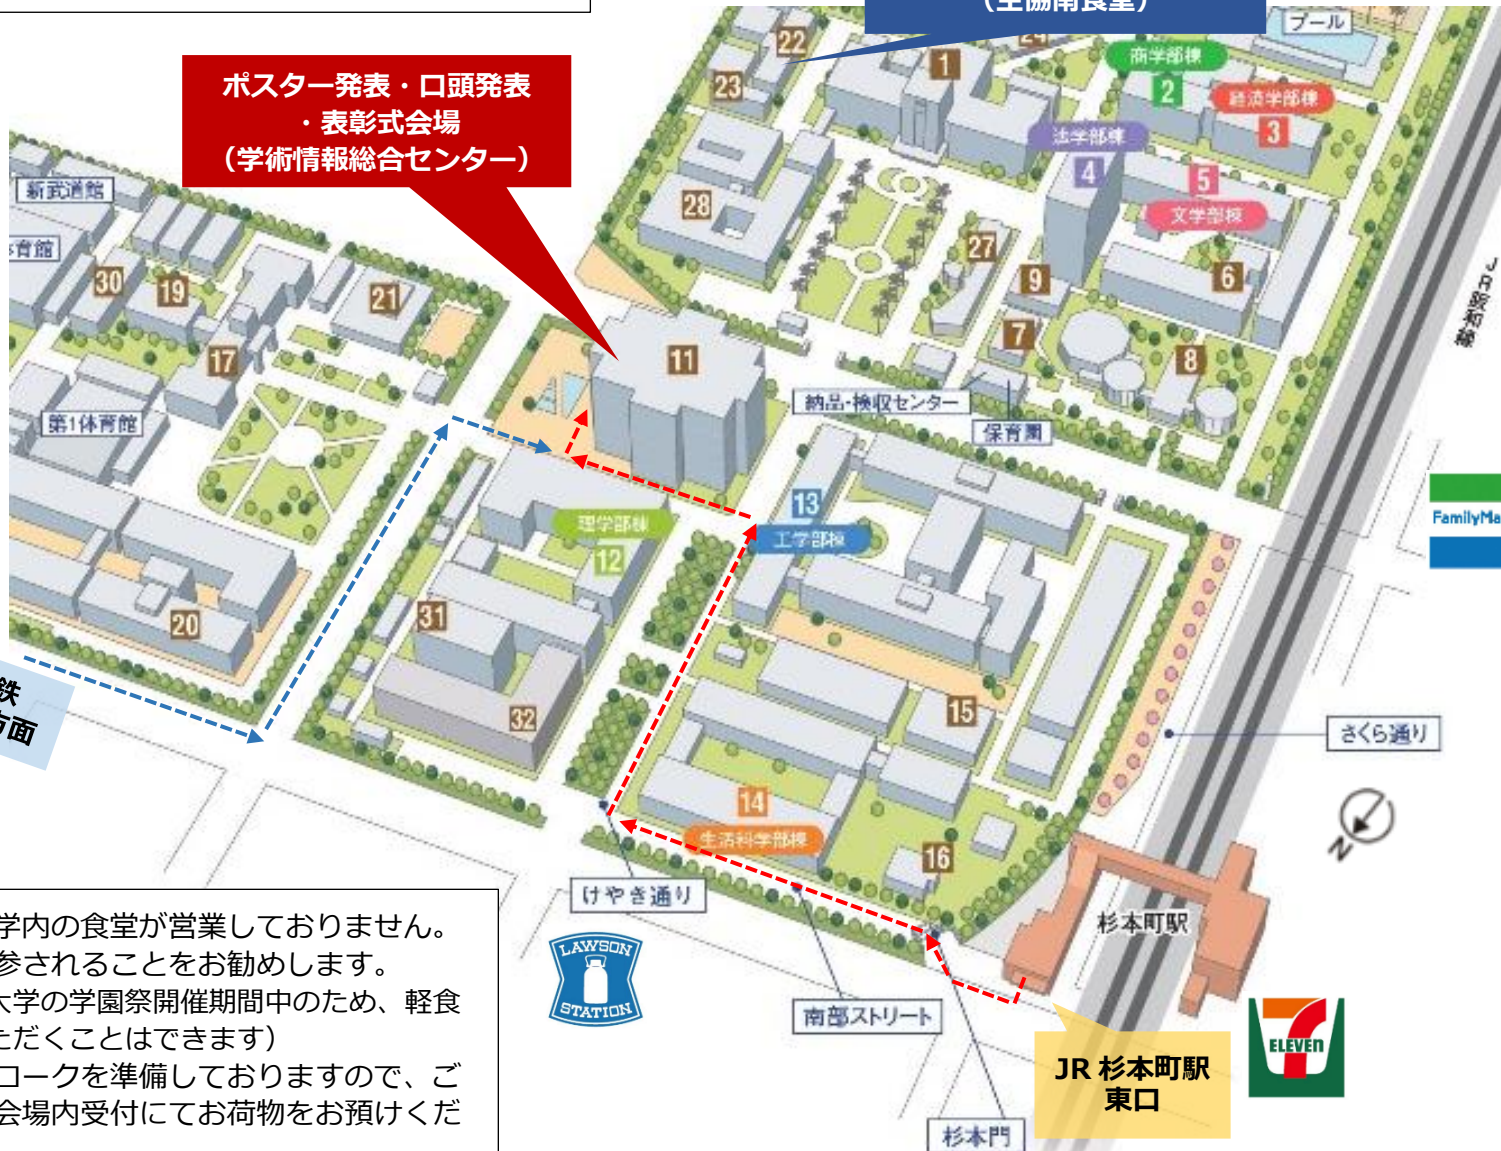

# 大阪市立大学 キャンパス周辺マップ

レセプションパーティ会場  
(生協南食堂)

ポスター発表・口頭発表  
・表彰式会場  
(学術情報総合センター)

- ・開催当日は学内の食堂が営業しておりません。昼食はご持参されることをお勧めします。  
(大阪市立大学の学園祭開催期間中のため、軽食はご購入いただくことはできません)
- ・会場にはクロークを準備しておりますので、ご希望の方は会場内受付にてお荷物をお預けください。
- ・両日とも学園祭期間中のため、混雑の可能性が  
あることをご承知おきください。